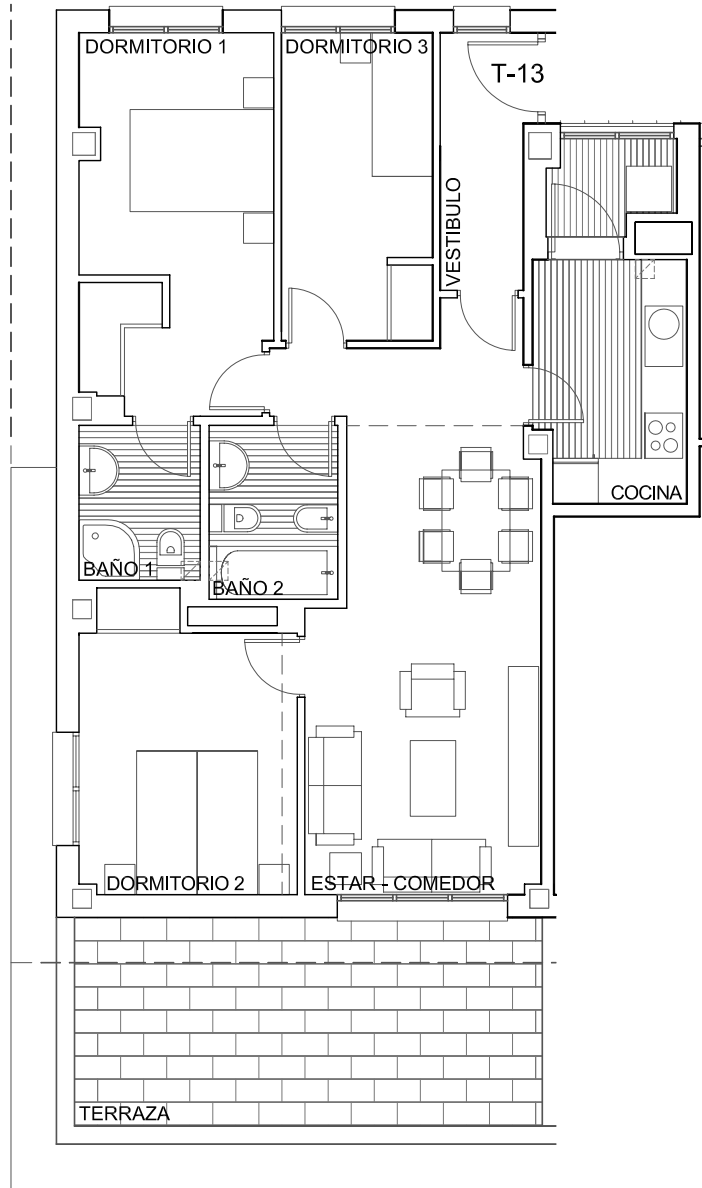

POSICIÓN DE HUECOS Y
AMUEBLAMIENTO DE LOS
PORTALES 3 Y 4

SUPERFICIE UTIL	
VESTIBULO - DISTRIBUIDOR	3.98
COCINA	8.30
ESTAR-COMEDOR	21.95
BAÑO 1	3.28
BAÑO 2	3.91
DORMITORIO 1	12.40
DORMITORIO 2	10.55
DORMITORIO 3	8.04
UTIL INTERIOR	72.41
TERRAZA	16.81
UTIL EXTERIOR COMPUTABLE	7.24
TOTAL SUPERFICIE UTIL	79.65

VIVIENDA TIPO T-13 (3D4)